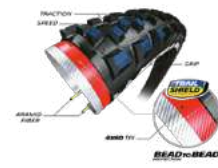

TERRENO MISTO/
MORBIDO
TERRENO FANGOSO

EBIKE
READY

4X60 TPI

CERCHIETTI
PIECHEVOLI

39787	COP.MIC 26X2.25 WILD AM 350708 P TS	2126459020	€ 47,15	●	🌱
35850	COP.MIC 27.5X2.35 WIL.AM007497 P TS	2127165220	€ 47,15	●	🌱
35851	COP.MIC 27.5X2.60 WIL.AM099816 P TS	2127165320	€ 50,60	●	🌱
35852	COP.MIC 27.5X2.80 WIL.AM163639 P TS	2127165420	€ 52,35	●	🌱