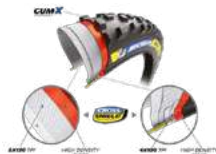

- **50632** COP.MIC 29X2.25 WILD XC 986167 TLR 2129163420 € **66,85**
- **50633** COP.MIC 29X2.35 WILD XC 405828 TLR 2129163520 € **74,35**