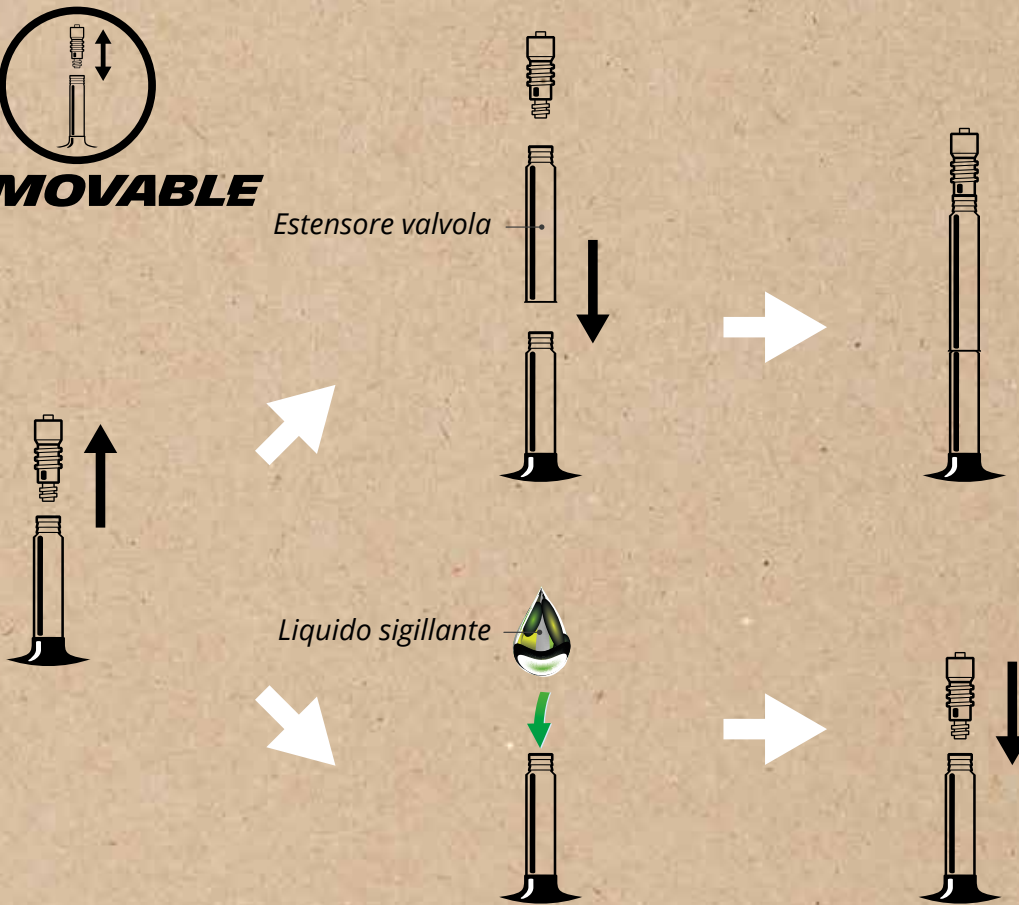

Estensore valvola