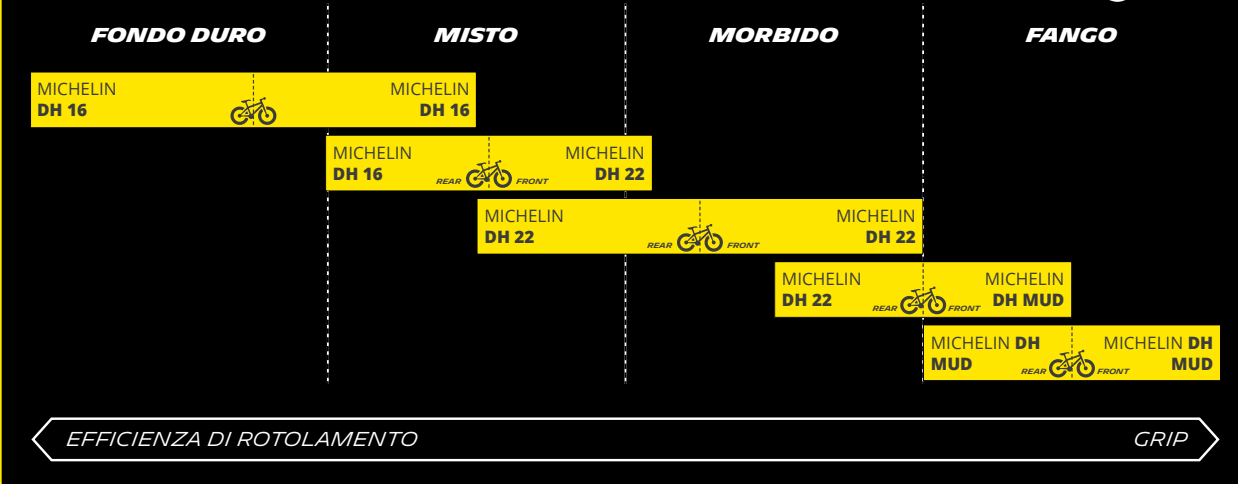

Downhill | Montaggio consigliato