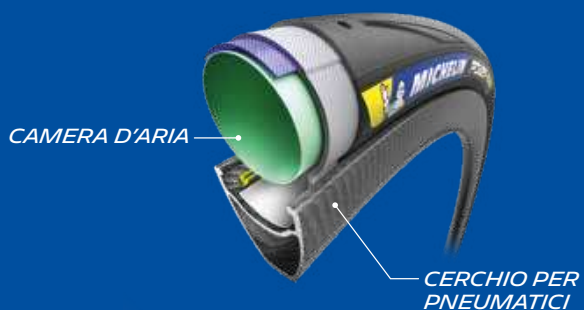

I pneumatici MICHELIN (tube type e tubeless ready) si possono montare su un cerchio con i raggi metallici o in carbonio con una camera d'aria.

La tecnologia Disc Brake Ready, consente al pneumatico di sopportare la maggior forza frenante delle biciclette equipaggiate con freni a disco, grazie ad una mescola specifica.