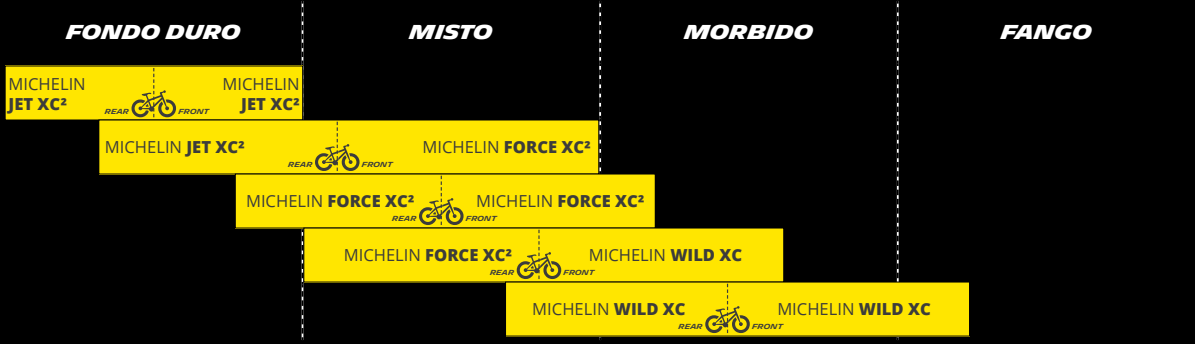

Cross-Country | Montaggio consigliato

EFFICIENZA DI ROTOLAMENTO ← → GRIP