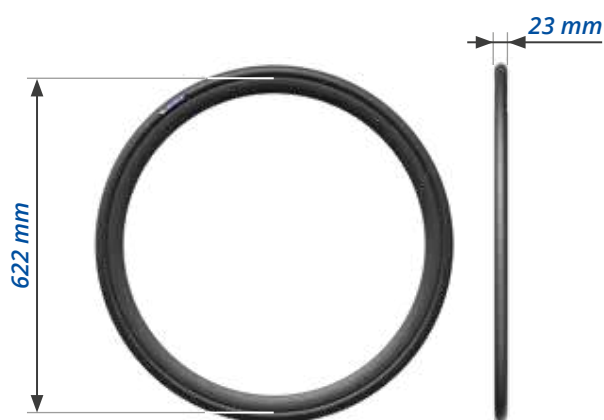

CONSIGLI

SPECIFICHE DEI PNEUMATICI

DIMENSIONI STANDARD

Le dimensioni sono espresse in modo diverso a seconda dei vari standard o usi.

Misure dei pneumatici per bicicletta ETRTO

Le misure ETRTO (European Tire and Rim Technical Organization) sono indicate per tutti i pneumatici.

In questo esempio: **23 x 622**: il primo numero (23) è la larghezza del pneumatico in millimetri. Il secondo numero (622) è il diametro del pneumatico in millimetri.

Misure inglesi dei pneumatici per biciclette

Le misure dei pneumatici MTB e City sono indicate in pollici.

In questo esempio: **29 x 2.10**: il primo numero (29) è spesso utilizzato per definire il diametro della sede del cerchio. Ma non è questo il caso: 29 pollici è il diametro complessivo, pneumatico compreso. Il secondo numero (2,10) indica la larghezza del pneumatico montato sul cerchio.

Le misure inglesi dei pneumatici per biciclette sono talvolta composte da tre numeri:

In questo esempio: **22 x 1 3/8 x 1 1/4**: il primo numero (22) è il diametro complessivo del pneumatico. Il secondo numero (1 3/8) è l'altezza del pneumatico in pollici e frazioni di pollice. Il terzo numero (1 1/4) è la larghezza del pneumatico in pollici e frazioni di pollice.