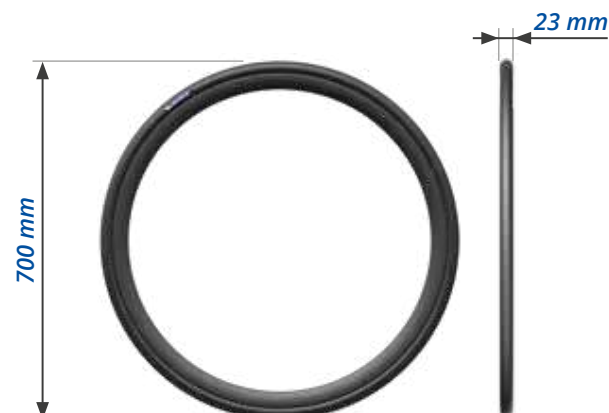

Misure metriche dei pneumatici per biciclette

Le misure francesi sono usate per i pneumatici da strada. In questo esempio: **700 x 23C**: il primo numero (700) è il diametro complessivo del pneumatico in millimetri. Il secondo numero (23) è la larghezza del pneumatico in millimetri. La lettera C indica che il cerchio è di 622 mm.