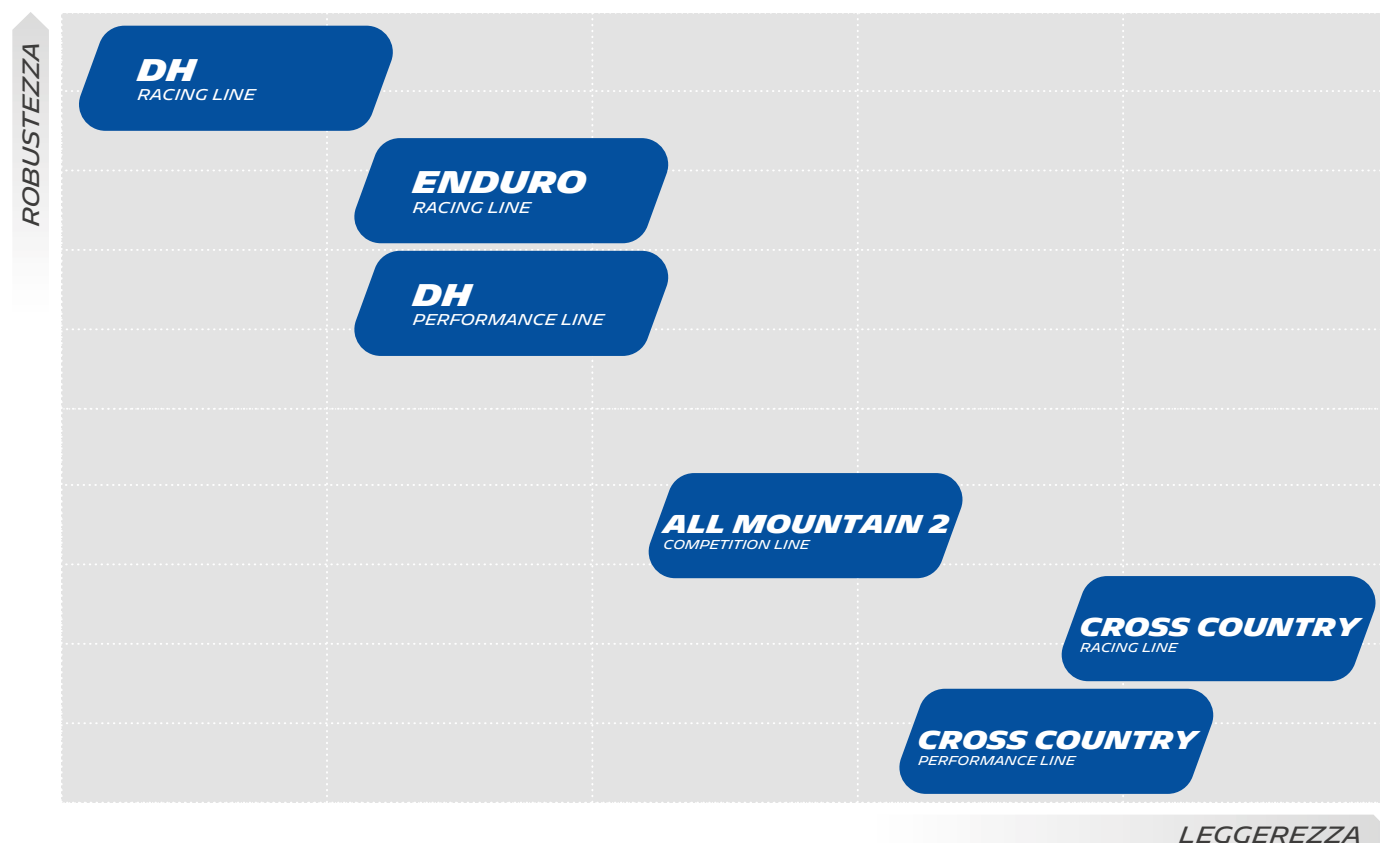

CARCASSA

Ciascuna delle nostre gamme è sviluppata con una carcassa specifica a seconda dell'utilizzo (Downhill, Enduro, All Mountain e Cross-country) e della gamma (Racing Line, Competition Line o Performance Line). Il grafico sottostante mostra il compromesso tra robustezza e leggerezza su tutte le nostre gamme MTB.

TPI (Threads Per Inch) si riferisce alla densità di fili per pollice.

Disciplina: All Mountain/Trail
carcassa 4x60 TPI con una tela rinfrozata passante da cerchietto a cerchietto che conferisce una massima robustezza.
Gamma: MICHELIN Force AM Performance Line

Disciplina: All mountain
Carcassa 3x33 TPI o 3x60 TPI, particolarmente adatta per la disciplina dell'enduro.
Gamma: MICHELIN All Mountain Competition Line

Disciplina: XC
Il MICHELIN Cross Shield² presenta una carcassa 4x150 TPI e una fibra ad alta densità fino al cerchietto per proteggere la carcassa dalle pizzicature.
Gamma: MICHELIN Jet XC², MICHELIN Force XC² e MICHELIN WILD XC, tutte disponibili anche in Racing Line