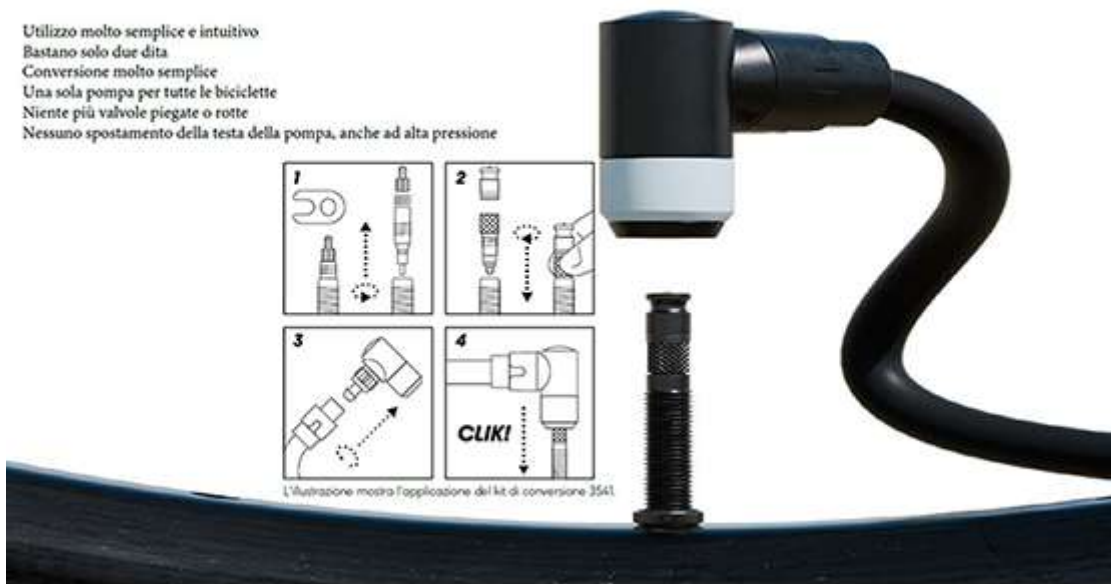

PROLUNGHE - ADATTATORI VALVOLE

CLIK VALVE

SCHWALBE

Utilizzo molto semplice e intuitivo
Bastano solo due dita
Conversione molto semplice
Una sola pompa per tutte le biciclette
Niente più valvole piegate o rotte
Nessuno spostamento della testa della pompa, anche ad alta pressione

Importante:
Quando si passa da SV a SCV, è possibile convertire solo le valvole SV con inserti sostituibili! Il nucleo della valvola Schwalbe Click Valve non è compatibile con gli steli delle valvole in TPU!