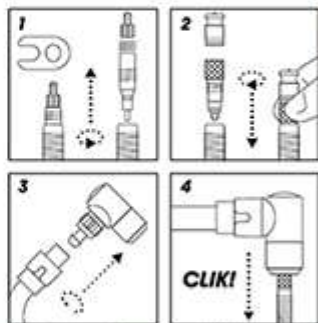

PROLUNGHE - ADATTATORI VALVOLE

CLIK VALVE

SCHWALBE

Utilizzo molto semplice e intuitivo
Bastano solo due dita
Conversione molto semplice
Una sola pompa per tutte le biciclette
Niente più valvole piegate o rotte
Nessuno spostamento della testa della pompa, anche ad alta pressione

Importante:
Quando si passa da SV a SCV, è possibile convertire solo le valvole SV con inserti sostituibili! Il nucleo della valvola Schwalbe Click Valve non è compatibile con gli steli delle valvole in TPU!