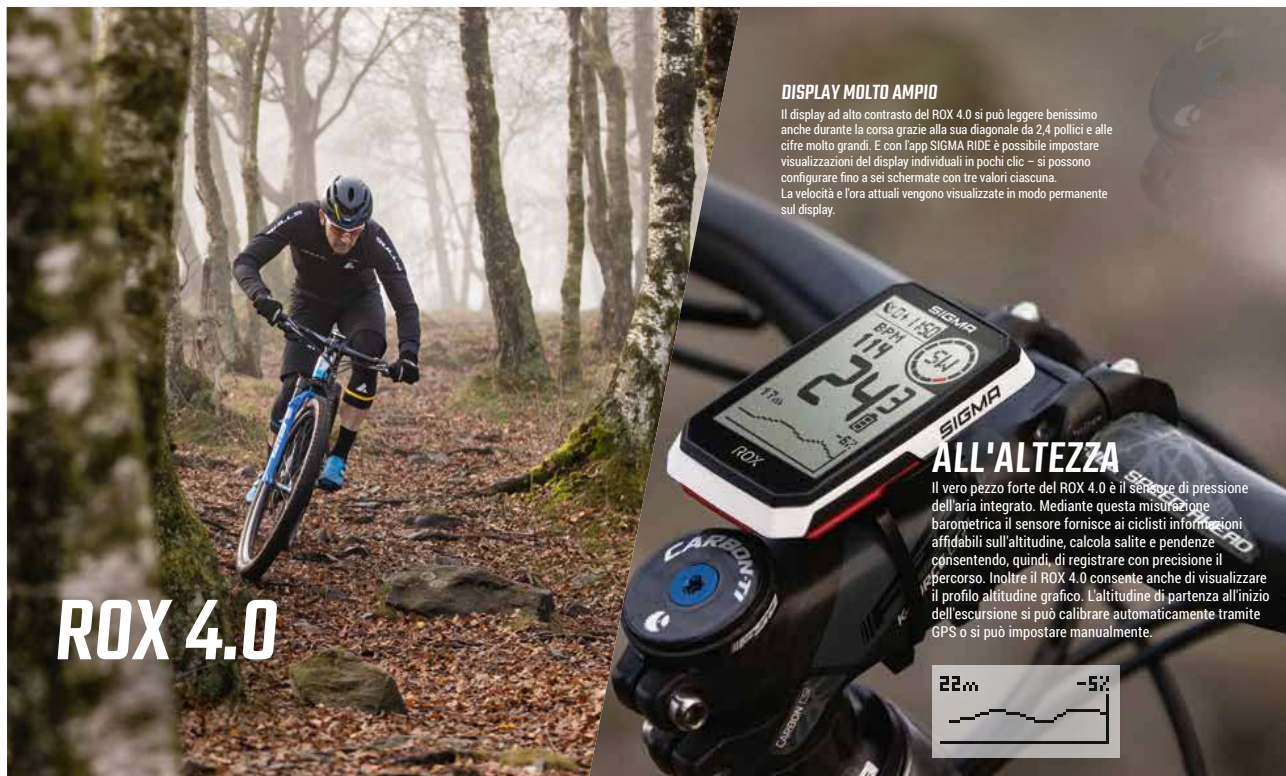

ROX 4.0

DISPLAY MOLTO AMPIO

ALL'ALTEZZA

ROX 4.0 - TRACK NAVIGATION

SIGMA RIDE App

ROX 4.0
Possibilità di importare
1 traccia Offline

IMPORTA LE TRACCE

NAVIGAZIONE +
TURN-BY-TURN +
NOMI STRADE

APP SIGMA RIDE

Cod. art. 01060

Cod. art. 01062

MISURAZIONI OTTIMALI

E-BIKE READY

E-BIKE COMPATIBILITY

Consulta la tabella di compatibilità su

goto.sigmasport.com/eox-ebike-comp

SEARCH & GO - L'INTELLIGENTE SISTEMA DI NAVIGAZIONE A 1 PUNTO DI ACCESSO

Con la "Navigazione Search & Go", i ciclisti possono trovare rapidamente qualsiasi luogo e navigare verso di esso. Per farlo, possono inserire un indirizzo nell'app SIGMA RIDE sul proprio smartphone o cliccare su un punto qualsiasi della mappa.

Le preferenze per i percorsi (piste ciclabili, sentieri non asfaltati, strade di corsa e sentieri escursionistici) possono essere impostate individualmente. La traccia creata può essere avviata direttamente sul ROX 2.0 o salvata per un secondo momento nell'app SIGMA RIDE. I ciclisti possono importare le tracce dal SIGMA DATA CENTER o da portali come komoot e

Strava tramite l'app SIGMA RIDE e poi ricevere istruzioni visive e acustiche turn-by-turn sul loro ciclocomputer". La traccia selezionata può essere avviata immediatamente oppure può essere salvata sul ROX 2.0 per essere poi riproposta offline in un secondo momento. In questo modo, i ciclisti navigano nel loro tour senza dover essere collegati allo smartphone.

49562 COMPUTER SIGMA ROX 4.0 01060 1231101060 € 99,95

49563 COMPUTER SIGMA ROX 4.0 HR SET01062 1231101062 € 139,95

Ciclocomputer GPS, accessori di fissaggio, cavo USB-C, istruzioni per iniziare.