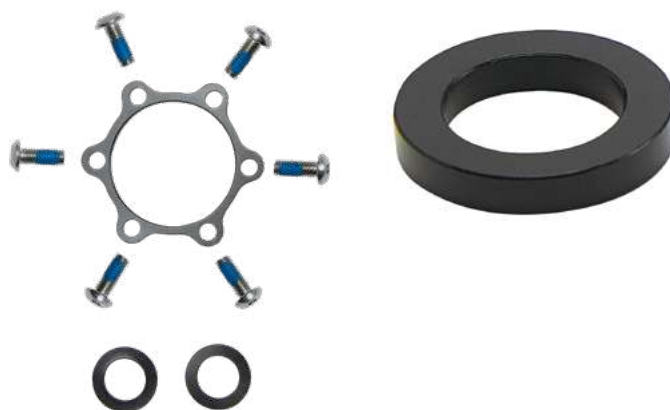

ADATTATORE MOZZI BOOST Byte

58589 ADATTATORE BOOST POS.BYTE 148MM 1325503758 € 11,50 **B**

Adattatore per mozzi ruota. Permette di trasformare i normali mozzi ant/post rispettivamente con battuta ant100 e post142 mm, in mozzi da 110 e 148 mm (boost)-. In confezione cartoncino appendibile.

	Ø Rotore	IS Forcella	PM Forcella
PM Pinza freno (Postmount)	180 mm	15308	15310
	203 mm	15309	15312
	Ø Rotore	Ant	Post
FM Pinza freno (Flatmount)	140>160 mm	56312	
	160 mm		56313
	Ø Rotore	Ant	Post
PM-FM Pinza freno (Postmount>Flatmount)	140 mm	56314	56318
	160 mm	56315	56319