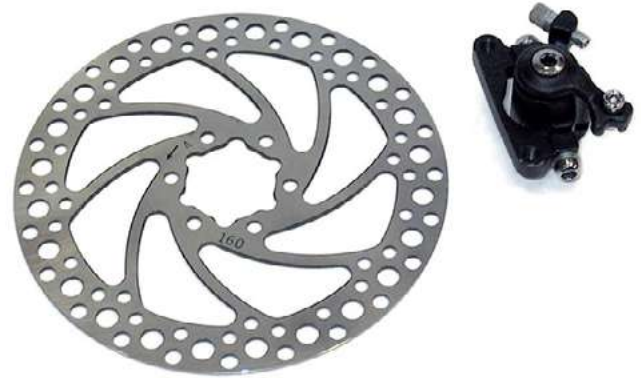

TEKTRO AURIGA

Atala AM

- 22222** FRENO AN.TEK AURIGA 800 PM 180 1332265050 € 54,00 N e
- 22223** FRENO PS.TEK AURIGA 1650 PM 160 1332265051 € 54,00 N e

DISK BRAKE SET MECCANICO

MECCANICO

Atala AM

- 95107** FRENO DISCO ANT.AAM 160MM DA1 1332210500 € 29,20 N
 - 95108** FRENO DISCO POS.AAM 160MM DP1 1332210501 € 29,20 N
- Completo di disco da 160mm (Ant. 95107 - Post. 95108)