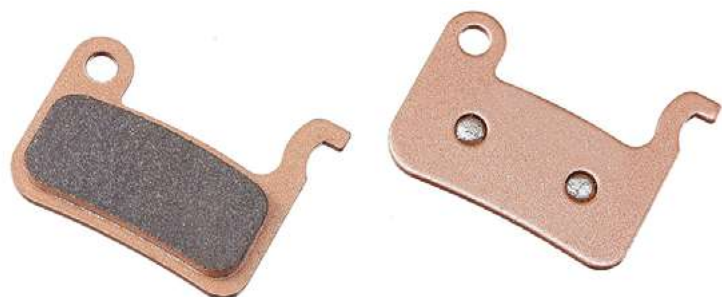

FRENI-FILI-GUAINE

BTP-03

Byte

59818	PAST.F.BYTE SEMIMET.SHIMANO XT/DEO.	1325200104	€ 11,50		
59854	PAST.F.BYTE ORGANIC.SHIMANO XT/DEO.	1325200114	€ 9,50		
59874	PAST.F.BYTE SINTER.SHIMANO XT/DEO.	1325200124	€ 19,90