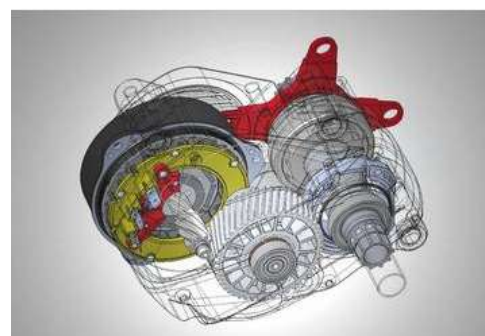

BOSCH GEN3

Miche

36473 MICHE CHAIN RING 38T B104 STL 1341207909 € 12,75
In alluminio. BCD 104 mm. 4 fori.

INGRANAGGI

BOSCH

FSA

27454	INGR. FSA E-BIKE BOSCH 42.2 BLK 15T	1341422025	€ 26,00		
24345	INGR. FSA E-BIKE BOSCH 42.2 BLK 17T	1341422021	€ 26,00		
27313	INGR. FSA E-BIKE BOSCH 42.2 BLK 18T	1341422018	€ 26,00		