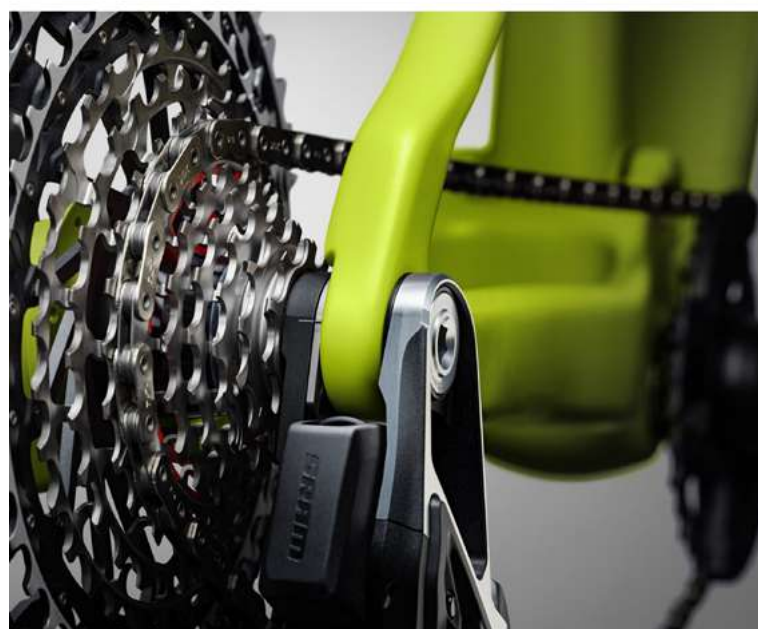

AXS XG 10-44 - RIVAL

Sram

58124 PAC.P.SRAM RIVAL AXS 1051 XPLR 1044 1311753000 € **169,00** **B**
rival1 AXS cassetta xg1251 10-44

GX1 MTB 11V

Sram

58117 PAC.P.SRAM GX1 MTB 11V 10-42 1311758000 € **169,00** **B**
SRAM cassetta 1150 gx1 mtb 11 velocità pignoni 10-42

XG XPLR 12V NX1 GX1

Sram

58125 PAC.P.SRAM XG XPLR 12V 10-44 1251S. 1311753020 € **169,00** **B**
SRAM cassetta 1251 xg XPLR 12 velocità pignoni 10-44 silver

NX1 EAGLE 12V

Sram

58115 PAC.P.SRAM NX1 EAGLE 12V 11-50 1311756000 € **123,00** **B**
SRAM cassetta 1230 nx1 eagle 12 velocità pignoni 11-50

XG XPLR 12V NX1 GX1

Sram

58126 PAC.P.SRAM XG XPLR 12V 10-44 1271S. 1311753040 € **237,00** **B**
SRAM cassetta 1271 xg XPLR 12 velocità pignoni 10-44 silver