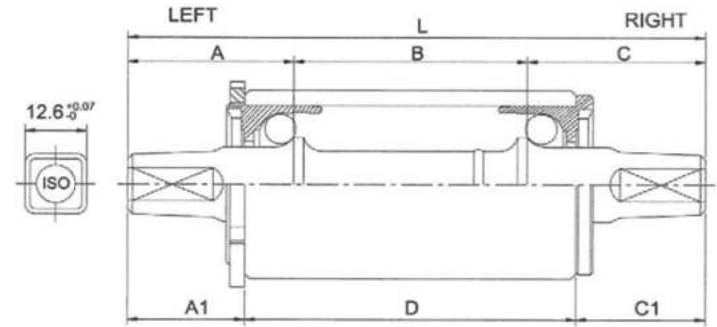

BSA

97685 PERNO MOV+CAL.CSP 68X116 B 1357110616 € 7,95 **N**
97686 PERNO MOV+CAL.CSP 68X119 B 1357110619 € 7,95 **N**
97687 PERNO MOV+CAL.CSP 68X124,5 B 1357110624 € 7,95 **N**
97689 PERNO MOV+CAL.CSP 68X126 B 1357110626 € 7,95 **N**
97688 PERNO MOV+CAL.CSP 68X127,5 B 1357110627 € 7,95 **N**

ITA

97690 PERNO MOV+CAL.CSP 70X119,5 I 1357110719 € 7,95 **N**
97691 PERNO MOV+CAL.CSP 70X122 I 1357110722 € 7,95 **N**
97692 PERNO MOV+CAL.CSP 70X126,5 I 1357110726 € 7,95 **N**
97693 PERNO MOV+CAL.CSP 70X131 I 1357110729 € 7,95 **N**

Perno quadro. Su cuscinetti a sfera. Calotte in acciaio a filetto.

						BB Shell	A1	A	B	C	C1	L
97685	1357110616	PERNO MOV+CAL.CSP 68X116 B	68	24,5	32	52	32	23,5	116			
97686	1357110619	PERNO MOV+CAL.CSP 68X119 B	68	24,5	32	52	35	26,5	119			
97687	1357110624	PERNO MOV+CAL.CSP 68X124,5 B	68	27,5	35	52	37,5	29	124,5			
97689	1357110626	PERNO MOV+CAL.CSP 68X126 B	68	27,5	35	52	39	30,5	126			
97688	1357110627	PERNO MOV+CAL.CSP 68X127,5 B	68	27,5	35	52	40,5	32	127,5			
97690	1357110719	PERNO MOV+CAL.CSP 70X119,5 I	70	24,5	32	54	33,5	25	119,5			
97691	1357110722	PERNO MOV+CAL.CSP 70X122 I	70	24,5	32	54	36	27,5	122			
97692	1357110726	PERNO MOV+CAL.CSP 70X126,5 I	70	27,5	35	54	37,5	29	126,5			
97693	1357110729	PERNO MOV+CAL.CSP 70X131 I	70	27,5	35	54	42	33,5	131