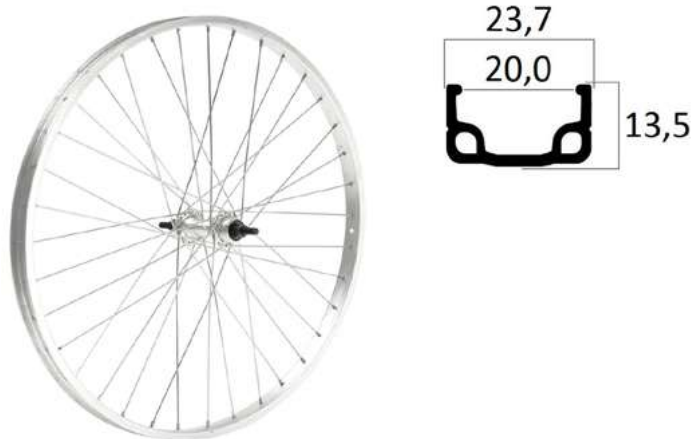

**RUOTE MONOCAMERA
ALLUMINIO SILVER SU
SFERE - CONFEZIONE 6 PZ**

Atala AM

14112	RUOTE BYTE ANT.MONOC.26X1.75 SF.QR	1381132611	€ 27,45
14119	RUOTE BYTE POS.MONOC.28X1.75 SF.QR	1381132812	€ 29,95

scatola da 6pz