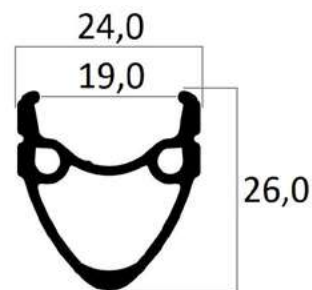

POS.D.CAM 29 V

Byte

14978 RUOTA BYTE POS.D.CAM 29 V-BRK.6/7V 1381100622 € 34,50

ANTERIORI

06175 RUOTA BYTE ANT.D.CAM 26 V-BRAKE NER 1381112601 € 33,70

06180 RUOTA BYTE ANT.D.CAM 29 V-BRAKE NER 1381112801 € 34,90

POSTERIORI

06178 RUOTA BYTE POS.D.CAM 26 V-BRAKE C/D 1381112611 € 31,90

19549 RUOTA BYTE POS.D.CAM 26 V-BRAKE CAS 1381112613 € 48,30