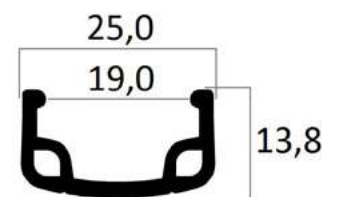

57422 CERC.ALL.MTB MONOC.24X1.75 36F SIL. 1315224036 € 9,50

57423 CERC.ALL.MTB MONOC.26X1.75 36F SIL. 1315226037 € 10,50

SILVER

Atala AM