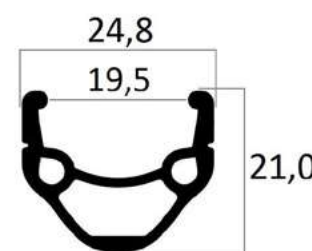

DOPPIACAMERA V-BRAKE NERO ALLUMINIO

Byte

31470 RUOTA BYTE ANT.D.CAM 27.5 V-BRK NER 1381112701 € 34,10

POSTERIORI

31471 RUOTA BYTE POS.D.CAM 27.5 V-BRK 6/7 1381112702 € 35,70