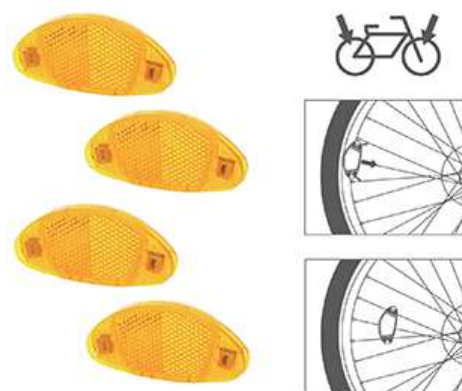

CATADIOTTRO RUOTA

Byte

53332 CATADIOT.BYTE RAGGI 4PZ 1899010254 € 4,95

Set 4 pezzi. Omologati E1.

PERNI PASSANTI ANTERIORI FORCELLE AMMORTIZZATE

ROCK SHOX ULTIMATE Rock Shox

32041 PERNO MOZ.RS MAXLE UL.15X100BLK 148 1360902001 € 73,00 **B**