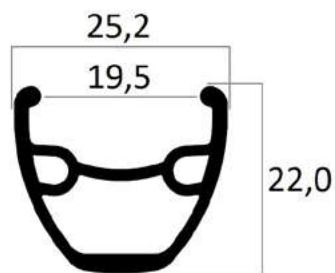

DOPPIACAMERA DISCO NERO ALLUMINIO

Byte

ANTERIORI ITL

14864 RUOTA BYTE ANT.D.CAM 26 DISCO NER 1381100411 € 41,30

18048 RUOTA BYTE ANT.D.CAM 27.5 DISCO NER 1381100431 € 41,90

28008 RUOTA BYTE ANT.D.CAM 29 DISCO N ITL 1381100803 € 42,90

POSTERIORI ITL FILETTO

14865 RUOTA BYTE POS.D.CAM 26 DISC 6/7V.F 1381100412 € 41,30

18049 RUOTA BYTE POS.D.CAM 27.5DIS 6/7V.F 1381100432 € 41,90

14862 RUOTA BYTE POS.D.CAM 29 DISC 6/7V.F 1381100402 € 42,90

POSTERIORI ITL CASSETTA

14866 RUOTA BYTE POS.D.CAM 26 DISC 10/11V 1381100413 € 52,50

18050 RUOTA BYTE POS.D.CAM 27.5DIS.10/11V 1381100433 € 52,90

14863 RUOTA BYTE POS.D.CAM 29DISCO 10/11V 1381100403 € 53,90