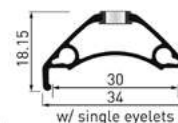

TRYP 30 - MTB IS - 10/11 V

Rodi

55253 RUOTE MTB RODI TRYP30 27,5 SHI 1381180330 €269,95

55254 RUOTE MTB RODI TRYP30 29 SHI 1381180331 €269,95

Profilo cerchio in alluminio int. 30mm, ext. 34mm

Mozzo anteriore : 6 fori a disco BOOST 110mm, perno passante (non incluso) 15 mm.

Mozzo posteriore : 6 fori a disco BOOST, 148mm, perno passante (non incluso) 12 mm.

Compatibilità : 10/11 V. Shimano

ETRTO: 584x30C

FRONT: Incrocio: 32H STD 3 x Cross. Raggi: BJ nero tondi Ø 2mm Oxidized. Nipples: Ottone. Mozzi: TA 15x110. Peso: 1031 g

REAR: Incrocio: 32H STD 3 x Cross. Raggi: BJ nero tondi Ø 2mm Oxidized. Nipples: Ottone. Mozzi: TA 12x148. Peso: 1251 g