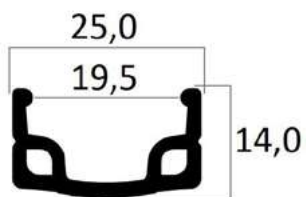

SILVER V-BRAKE

Atala AM