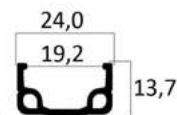

**RUOTE MONOCAMERA
ALLUMINIO - MOZZO SU
SFERE**

Atala AM