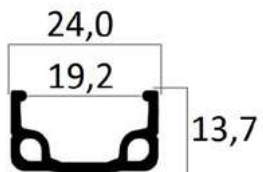

SILVER

Atala AM

57424 CERC.ALL.MONOC.26X1 3/8 36F SIL. 1315226038 € 11,50

SILVER SPORT

Atala AM

57426 CERC.ALL.MONOC.28X1 5/8 SPORT 36F 1315228037 € 11,90

SILVER R

Atala AM