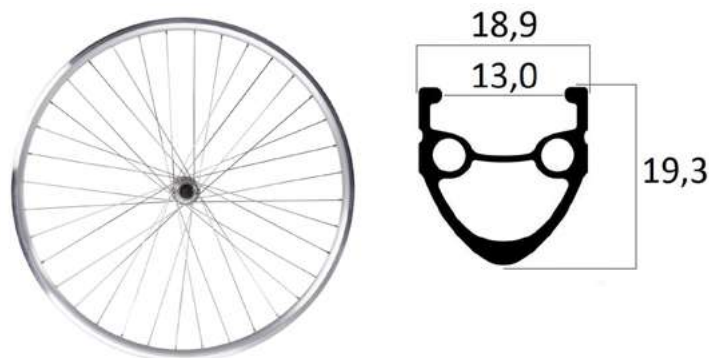

**RUOTE ELAN
DOPPIACAMERA**

Atala AM

ANTERIORI

95650	RUOTA 28 ELAN ANT.F36 405 P/B	1381138211	€ 45,00

POSTERIORI

95651	RUOTA 28 ELAN POS.F36 405 6/7V. P/B	1381138212	€ 46,50
95652	RUOTA 28 ELAN POS.CAS.6/7V P/B	1381138213	€ 59,50