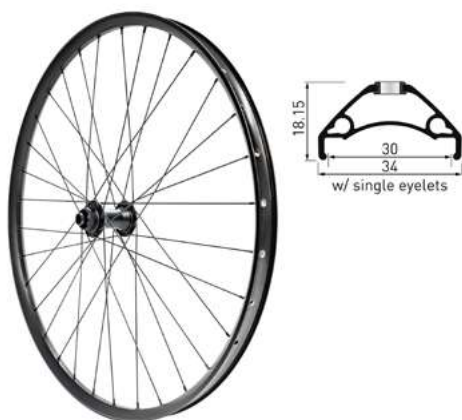

**TRYP 30 - MTB -
MICROSPLINE CL - 12V**

Rodi

54785 RUOTE MTB RODI TRYP30 27,5 MICR CL 1381180340 € **269,95**

54787 RUOTE MTB RODI TRYP30 29 MICR CL 1381180341 € **269,95**

Profilo cerchio in alluminio int. 30mm, ext. 34mm

Mozzo anteriore comp. SHIMANO Microspline CENTER LOCK BOOST 110mm, perno passante (non incluso) 12 mm.

Mozzo posteriore comp. SHIMANO Microspline CENTER LOCK BOOST, 148mm, perno passante (non incluso) 12 mm.

Compatibilità : 12 V. Shimano corpetto Microspline.

ETRTO: 584x30C

FRONT. Incrocio: 32H STD 3 x Cross. Raggi: BJ nero tondi Ø 2mm Oxidized. Nipples: Ottone.

Mozzi: TA 15x110. Peso: 1031 g

REAR. Incrocio: 32H STD 3 x Cross. Raggi: BJ nero tondi Ø 2mm Oxidized. Nipples: Ottone.

Mozzi: TA 12x148. Peso: 1251 g