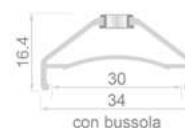

READY 30 - MTB - 12 V

Blackjack

47198 RUOTE MTB BLACKJACK READY30 27,5M12 1381183050 €264,95

Profilo cerchio in alluminio int. 30mm, ext. 34 mm.

Mozzo anteriore : 6 fori a disco, 100mm (47198), 110mm BOOST (47199) perno passante (non incluso) 15 mm.

Mozzo posteriore BOOST : 6 fori a disco, 148mm, perno passante (non incluso) 12 mm.

CORPETTO SHIMANO MICROSPLINE 12V

47198

ETRTO: 584x30C

FRONT: Incrocio: 32H STD 3 x Cross. Raggi: BJ nero Oxidized. Nipples: Ottone Nero. Mozzi: TA 15x100. Peso: 925 g

REAR: Incrocio: 32H STD 3 x Cross. Raggi: Ø 2mm. Nipples: 14 mm. Mozzi: TA 12x148. Peso: 1145 g

47199

ETRTO: 622x30C

FRONT: Incrocio: 32H STD 3 x Cross. Raggi: BJ nero Oxidized. Nipples: Ottone Nero. Mozzi: TA 15x110. Peso: 970 g

REAR: Incrocio: 32H STD 3 x Cross. Raggi: Ø 2mm. Nipples: 14 mm. Mozzi: TA 12x148. Peso: 1190 g