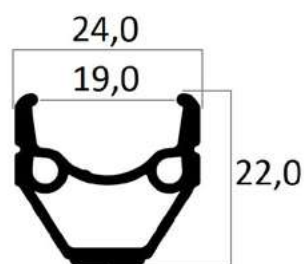

DOPPIACAMERA V-BRAKE NERO ALLUMINIO

Byte

ANTERIORI

14859 RUOTA BYTE ANT.D.CAM 26 V-BRAKE NER 1381100301 € 32,90

14852 RUOTA BYTE ANT.D.CAM 29 V-BRAKE QR 1381100701 € 33,90

31472 RUOTA BYTE ANT.D.CAM 29 V-BRAKE NER 1381112901 € 34,60

POSTERIORI

14860 RUOTA BYTE POS.D.CAM 26 V-BRK.6/7QR 1381100302 € 33,50

28010 RUOTA BYTE POS.D.CAM 26 V-BRK.6/7 D 1381100722 € 30,90