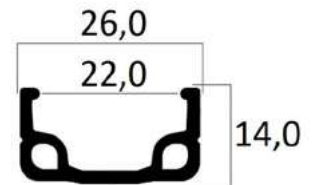

CERCHI MONOCAMERA

SILVER

Atala AM

57421 CERC.ALL.MTB MONOC.20X1.75 36F SIL. 1315220036 € 7,90

SILVER

Atala AM

57422 CERC.ALL.MTB MONOC.24X1.75 36F SIL. 1315224036 € 9,50

57423 CERC.ALL.MTB MONOC.26X1.75 36F SIL. 1315226037 € 10,50