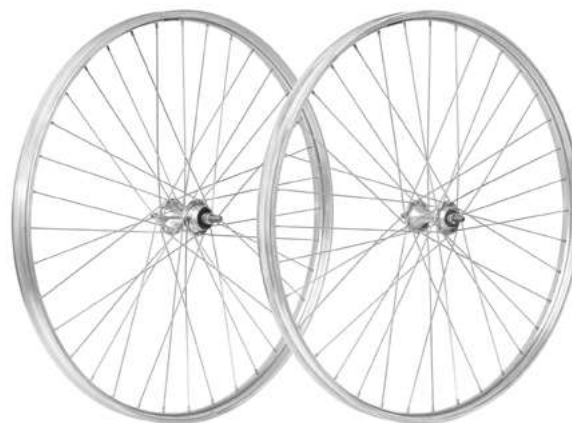

**RUOTE MONOCAMERA/R
ALLUMINIO/ACCIAIO**

Atala AM

ANTERIORI R

93536	RUOTA BYTE ANT.26 3/8 R ALL.DADO	1381136301	€ 36,20
95649	RUOTA BYTE ANT.28 5/8 3/8 R ALL.DAD	1381138301	€ 37,20

POSTERIORI R

93537	RUOTA BYTE POS.26 3/8 R ALL.DADO	1381136302	€ 37,10
95647	RUOTA BYTE POS.28 5/8 3/8 R ALL.DAD	1381138302	€ 38,20