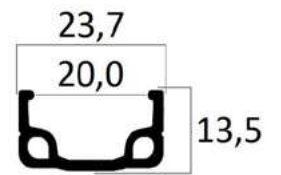

CERCHI MONOCAMERA

SILVER

Atala AM