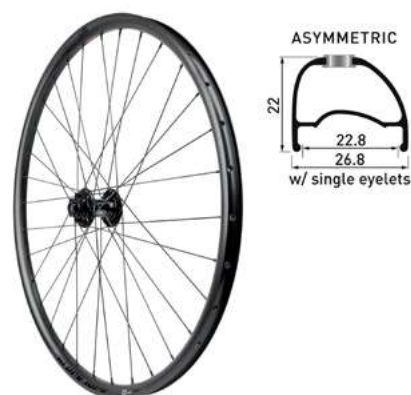

Ruote e Cerchi - Wheels and Rims

Mozzi - Hubs

Bloccaggi - Quick releases

Raggi e Nipples - Spokes & Nipples

Forcelle - Forks

READY 23 ASY - GRAVEL

Blackjack

54784 RUOTE ROAD BLACKJACK READY23 ASY CL 1381181520 € **249,95**

Profilo cerchio in alluminio asimmetrico int. 22,8 mm, ext. 26,8 mm.
Mozzo anteriore : CENTER LOCK, 100mm, perno passante (non incluso) 12 mm.
Mozzo posteriore : CENTER LOCK, 142mm, perno passante (non incluso) 12 mm.
Compatibilità : 10/11 V. Shimano